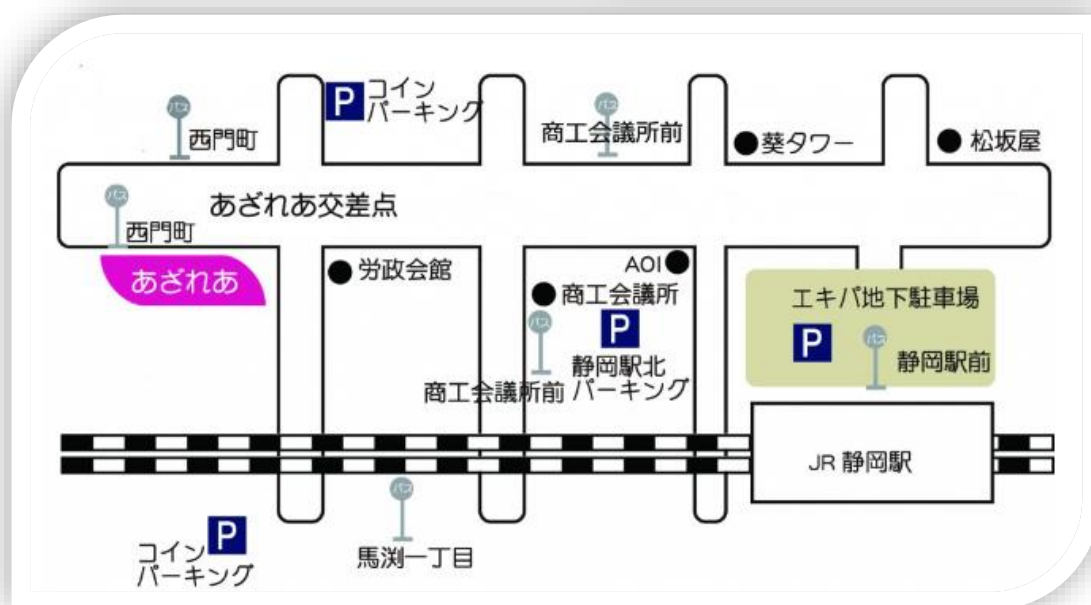

静岡県男女共同参画センター「あざれあ」

〒422-8063 静岡市駿河区馬淵1丁目17-1

会議室受付TEL:054-255-8440

最寄バス停のご案内

丸子清閑町線

「西門町」下車徒歩1分

大浜麻機線・中原池ヶ谷線

「商工会議所前」下車徒歩4分 葵区から「あざれあ」へ来るときに停まります。
「馬淵1丁目」下車徒歩4分 駿河区から「あざれあ」へ来るときに停まります。

薬科線・南薬科線・西部循環線

「宝台院」下車徒歩2分

駐車場について

あざれあ駐車場については、一般のご来場者のご利用になれません。