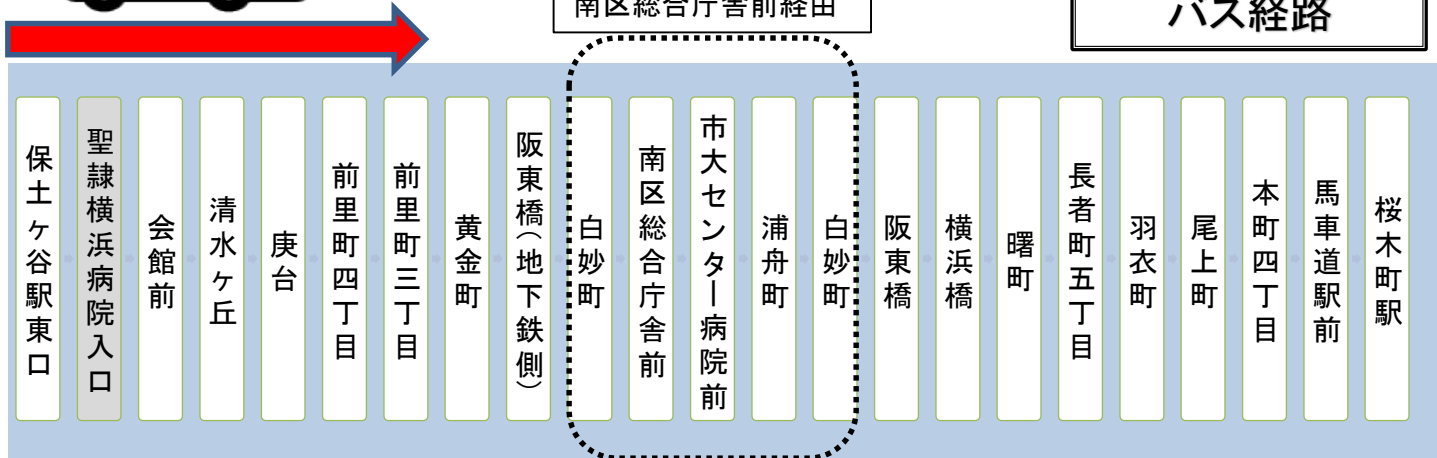

相鉄バス

行先	旭4系統 桜木町駅 / <南区総合庁舎前経由> 桜木町駅		行
バス停	保土ヶ谷駅東口発		
時	平日	土曜日	休日
6	56		
7	32		24
8		57	45
9	02 43南		48
10		31	
11	03南	29	07
12	02南		
13	02南	01	07
14	01南	00	
15	01南	00	06
16	06南	30	11
17	07 55		12
18		30	28
19	10	26	
20	25 53		
21			
22			

南: 南区総合庁舎前経由
2019/3/11改正

南区総合庁舎前経由

バス経路

保土ヶ谷駅東口

聖隷横浜病院入口

会館前

清水ヶ丘

庚台