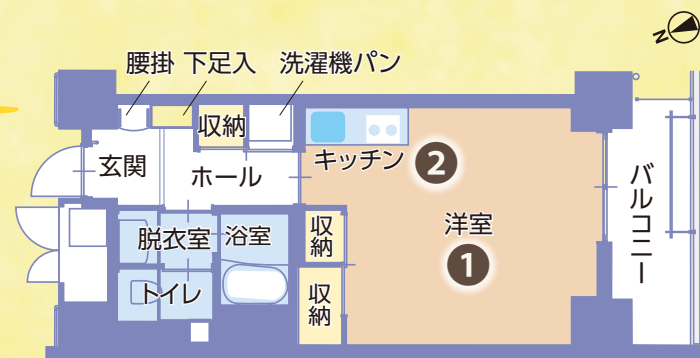

## 趣味

同じ趣味を持った入居者同士、  
豊かな時間を過ごしています。

- 1 麻雀クラブ
- 2 エデンの園 囲碁の会
- 3 書道部
- 4 手話クラブ
- 5 パソコンクラブ
- 6 エデン歩こう会
- 7 ダイヤモンドゲーム
- 8 水墨画クラブ
- 9 押し花で作品作りを  
楽しむ会
- 10 CDを聴く会
- 11 吟遊女性サークル

# 浜名湖

エデンの園から

お問い合わせ

詳細につきましてはフリーダイヤルにお問い合わせください。  
[月～金曜日9:00～17:00 土・日・祝を除く]

☎ 0120-60-1055

募集対象空室情報

[2022年10月1日現在]

10室入居可能

今年度ご契約のお客様に限り  
(3月31日迄に入居の方)  
**2部屋限定! 家具・家電をプレゼントします。**

**家具・家電をプレゼントします。**

2人入居でも快適。  
人気の納戸付き居室

**5108室 K1タイプ**

専用床面積/48.76㎡(14.74坪)  
バルコニー面積/8.10㎡(2.45坪)

シンプルに住まう、  
ゆとりあるワンルーム

**4228室 A2タイプ**

専用床面積/39.15㎡(11.84坪)  
バルコニー面積/7.39㎡(2.23坪)

\*金額については、上記フリーダイヤルにお問い合わせください。\*10月15日現在、両室共に空室ですが、空き状況は流動的ですのでご承知おきください。