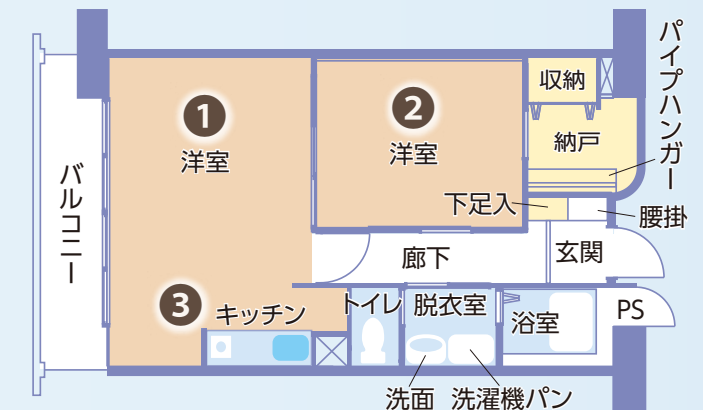

# 浜名湖

エデンの園から

お問い合わせ

詳細につきましてはフリーダイヤルにお問い合わせください。  
[月～金曜日9:00～17:00 土・日・祝を除く]

☎ 0120-60-1055

募集対象空室情報

[2022年10月1日現在]

10室入居可能

今年度ご契約のお客様に限り  
(3月31日迄に入居の方)  
**2部屋限定! 家具・家電をプレゼントします。**

**家具・家電をプレゼントします。**

2人入居でも快適。  
人気の納戸付き居室

**5108室 K1タイプ**

専用床面積/48.76㎡(14.74坪)  
バルコニー面積/8.10㎡(2.45坪)

シンプルに住まう、  
ゆとりあるワンルーム

**4228室 A2タイプ**

専用床面積/39.15㎡(11.84坪)  
バルコニー面積/7.39㎡(2.23坪)

\*金額については、上記フリーダイヤルにお問い合わせください。\*10月15日現在、両室共に空室ですが、空き状況は流動的ですのでご承知おきください。