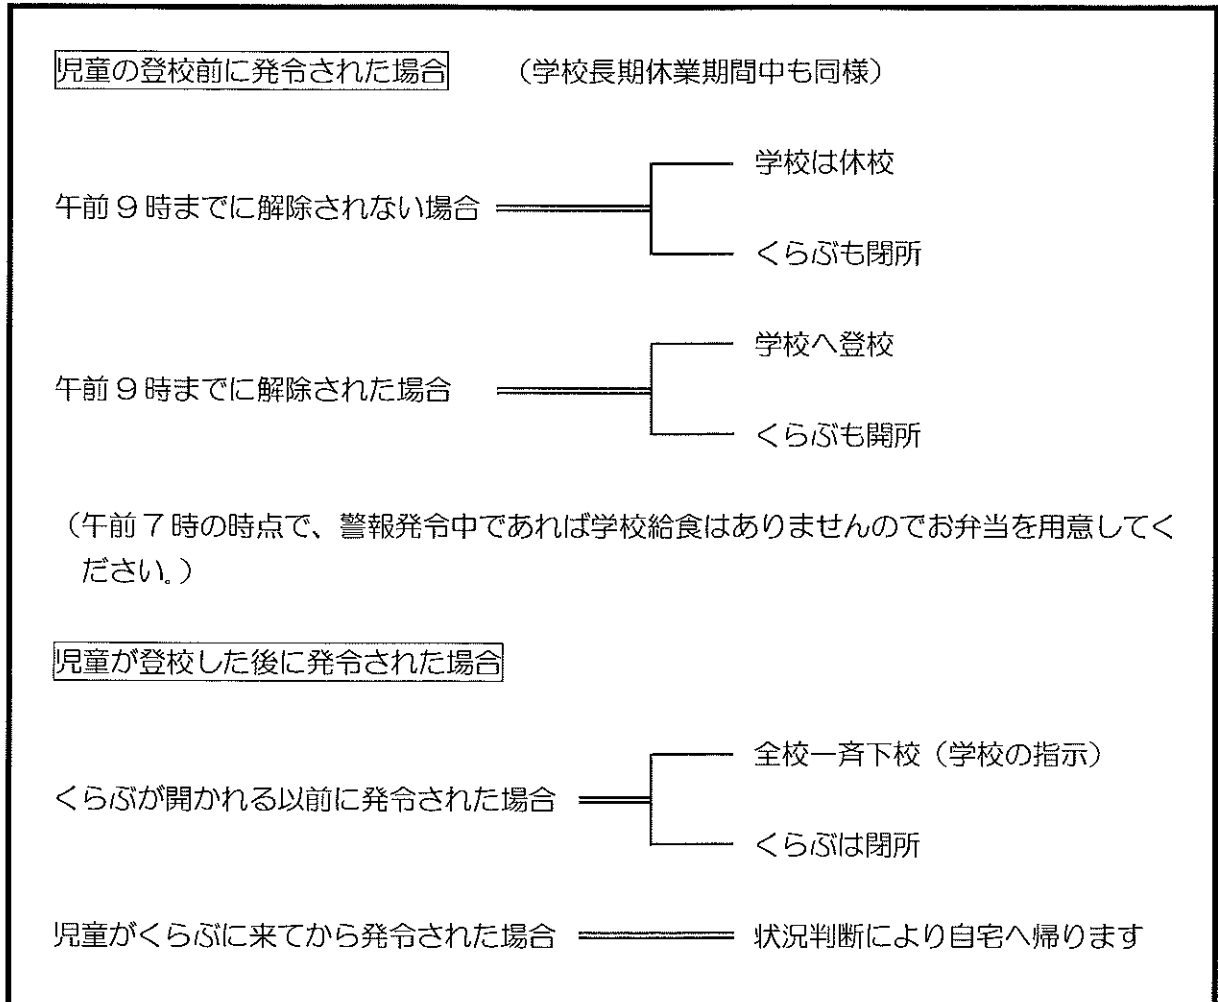

## 【警報時の対応について】

兵庫県宝塚市に暴風・暴風雪・大雨・洪水・大雪警報が発令された時の対応について、お知らせします。