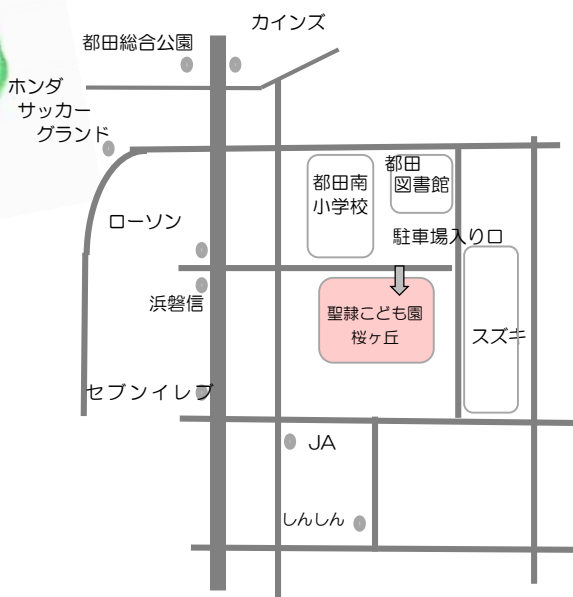

クリスマス コンサート

マリンバとピアノの素敵な音色を聴きに来ませんか？

「ぽこ あ ぽこ」さんによるクリスマス演奏会です。

クリスマスと一緒に楽しみましょう。

日時：12月23日(金) 10:00~10:45

対象：未就園児のお子さん 定員5家庭

持ち物：カレンダー下参照

申し込み締め切り：12月15日(木) までに電話にてご予約下さい。

※当日は、コンサート後の園庭・園内開放はありませんのでご了承ください。

聖隷こども園桜ヶ丘

QRコードができました。ひろばの情報が載っています

🚗 駐車場について 🚗

- ・場内は一方通行で、入り口は東側です。
表示に従ってお進みください。
- ・乗り降りに際してはお子さんの手を離さない、車内に貴重品は置かない、施錠するなどご協力をお願いします。
玄関までは歩道をご利用ください。
- ・場内での事故等については責任を負いかねます。十分ご注意ください。