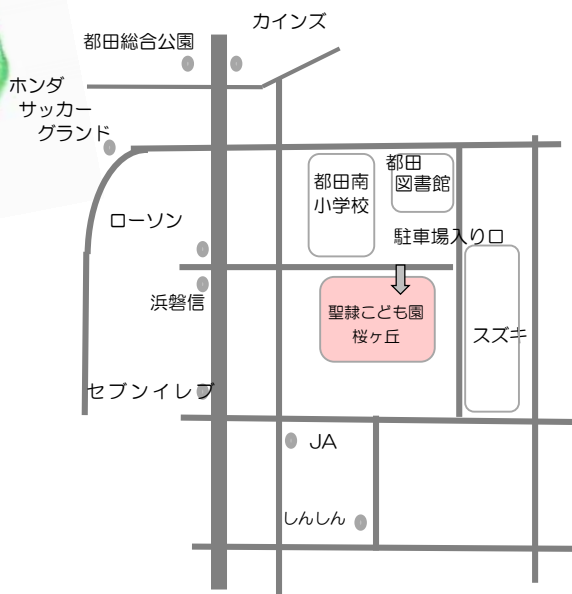

時間：1月31日（火）10:00～11:00
申し込み締め切り：1月23日（月）までに電話等でご予約下さい。

対象：就園前のお子さん

定員：5家庭

持ち物：カレンダー下参照

1月誕生会

お誕生日を一緒にお祝いしましょう。

日 時：1月27日(金) 9:45~10:10

対 象：1月生まれのお子さん 定員3名

持ち物：カレンダー下参照

申し込み締め切り：1月20日(金) までに電話等でご予約下さい。

○会開始5分前にはお越しください。会終了から11時までには園庭や室内も開放しています。

○1月生まれ以外のお子さんも一緒に参加ができます。当日直接ご来園ください。

○園児と一緒に楽しむ行事です。個人情報保護の関係上、写真撮影はご遠慮ください。

11月の親子ひろばの様子

おはなしシアター

4名のお友だちが遊びに来てくれました。「とんぱらどんどん」や「りんごがドスン」等のお話を楽しみました。小さな太鼓をたたいて絵本の世界に入って登場人物になりきったり、りんごのパズルシアターでは、どのあたりのりんごを食べようかな？と動物の絵をボードに貼り、りんごパーツを手にとって「もぐもぐもぐ」と食べ真似をする様子が可愛らしかったです。

聖隷こども園桜ヶ丘

QRコードができました。ひろばの情報が載っています

🚗 駐車場について 🚗

- ・場内は一方通行で、入り口は東側です。表示に従ってお進みください。
- ・乗り降りに際してはお子さんの手を離さない、車内に貴重品は置かない、施錠するなどご協力をお願いします。**玄関までは歩道をご利用ください。**
- ・場内での事故等については責任を負いかねます。十分ご注意ください。