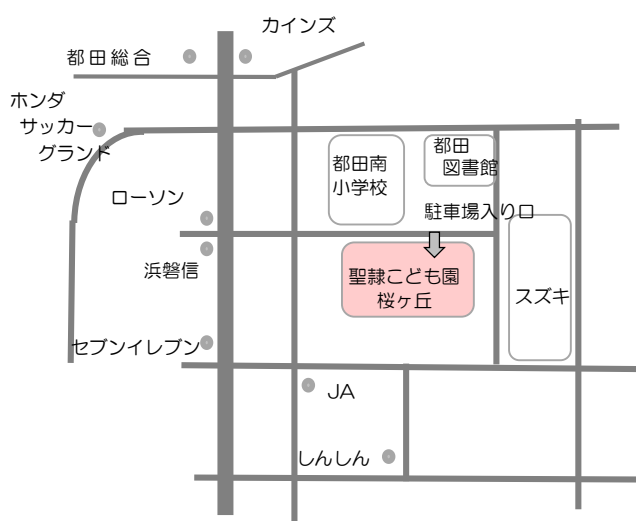

おおきくなったよ！～身体測定をしてみよう！～

お子さんの身体測定をしてみませんか？手形や足形のスタンプを使った製作も計画しています。

日 時：5月26日(金) 9:45~10:45

対 象：未就園のお子さんと保護者

定 員：5家庭

持ち物：バスタオル、その他必要なもの

申し込み：5月9日(火)10:00~5月19日(金)

さがしてみよう

春のこの季節はお散歩に最適ですね！桜ヶ丘の園庭や園周辺で見つかる草花をご紹介します。散歩のときに草花探しをしながら歩くのもおもしろいですよ。

シロツメクサ

カラスノエンドウ

オオイヌノフグリ

ぺんぺん草

こんなアイテムがあるとおもしろい！

フリーザーバッグの小物入れ

チャック付きの袋にパンチで穴をあけ、紐を通して完成！
シールを貼ってアレンジしてみてもいいですね。

散歩中に見つけたものを入れてみたり、袋の上からさわってみたりと
散歩中のワクワクが広がりますよ。

聖隷こども園桜ヶ丘

駐車場について

- 場内は一方通行で、入り口は東側です。表示に従ってお進みください。
- 乗り降りに際してはお子さんの手を離さない、車内に貴重品は置かない、施錠するなどご協力をお願いします。玄関までは歩道をご利用ください。
- 場内での事故等については責任を負いかねます。十分ご注意ください。