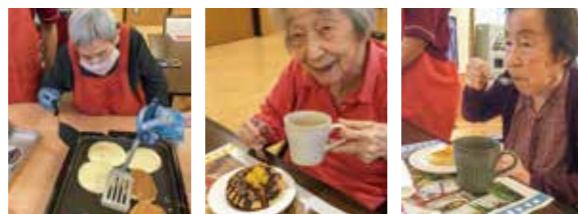

アイスクリーム

皆さま笑顔でおいしそうに召し上がっておられました。

ケアハウス宝塚

散歩

ご入居者と職員で園内の花壇へお花見に出かけました。

壁紙・作成・ちぎり絵

季節に合わせた作品をご入居者と製作し、展示しています。

おやつ(かき氷・フルーチェ)

ご入居者と一緒におやつを作り、楽しいひと時になりました。

結いホーム宝塚

おやつ

皆で美味しくパンケーキを召し上がられていました。

あんみつ

職員と一緒に作って召し上がっていただきました。

甲子園

聖隷クリストファー高校を一生懸命応援しました。