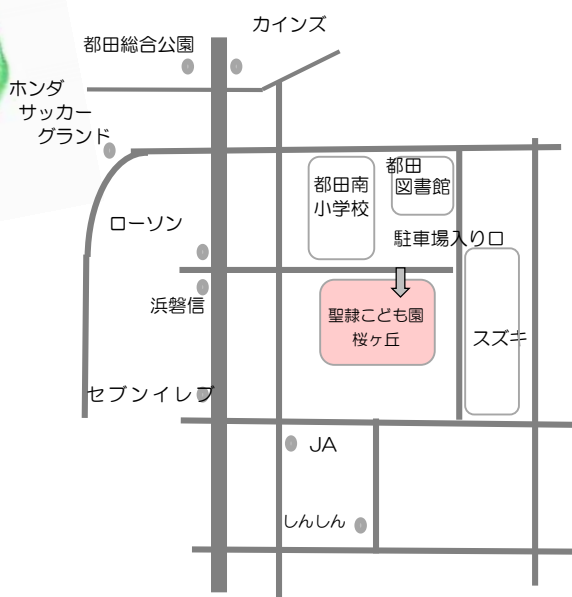

○会開始5分前にはお越しください。会終了から11時までには園庭や室内も開放しています。

○3月生まれ以外のお子さんと一緒に参加ができます。当日直接ご来園ください。

○園児と一緒に楽しむ行事です。個人情報保護の関係上、写真撮影はご遠慮ください。

～桜ヶ丘の園庭～

ままごとハウス
いらっしゃいませ！
お店屋さんごっこも楽しいよ

高さの違う鉄棒
地面から足を浮かせてぶら下がること
も小さい子には難しい運動のひとつです。
チャレンジしてみてください

日除けのある砂場
カップで型抜き遊びや大きな山も作れます

三輪車やペダルのない車
小さい子も安心して乗れます

お友達と一緒に
乗れるシーソー

ロープ梯子のある総合遊具

築山滑り台
山の下には隠れ家のようなトンネルがあり、人気の場所です。

聖隷こども園桜ヶ丘

QRコードができました。ひろばの情報が載っています

🚗 駐車場について 🚗

- ・場内は一方通行で、入り口は東側です。表示に従ってお進みください。
- ・乗り降りに際してはお子さんの手を離さない、車内に貴重品は置かない、施錠するなどご協力をお願いします。**玄関までは歩道をご利用ください。**
- ・場内での事故等については責任を負いかねます。十分ご注意ください。