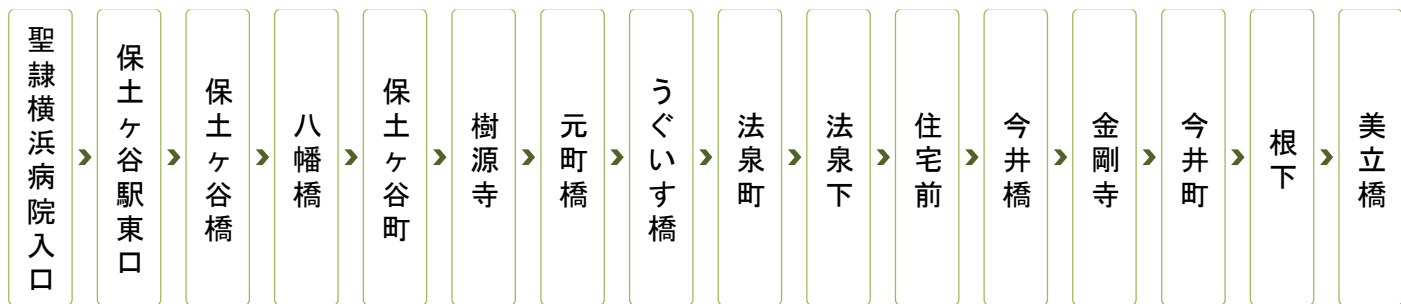

相鉄バス

行先	旭4系統 美立橋 行		
バス停	桜木町駅		
時	平日	土曜日	休日
6			
7	35		
8	15		01
9	44南	38	21
10	57南		40
11	57南	15	56
12	57南	15	
13	58南	45	
14		42	05
15	01南	44	55
16	01南		50
17	10 49	14	
18	51		10
19	51	11	15
20		05	
21	03 33		
22			

2019/3/11改正

バス経路